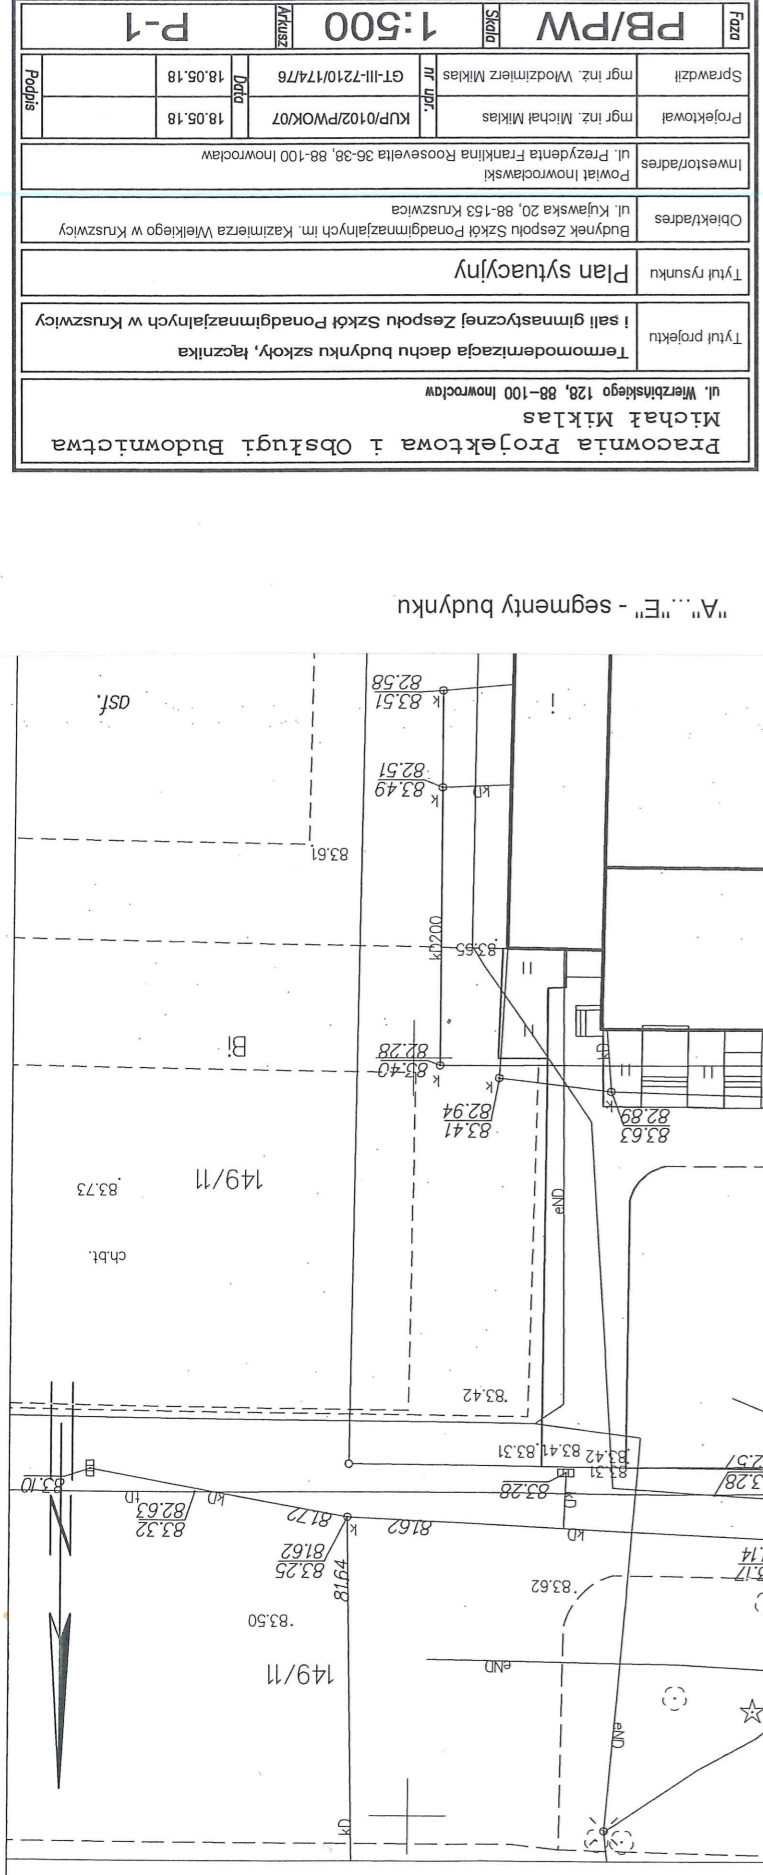

STAROSTA INOWROCŁAWSKI
 Posiada ca się zgodność niniejszej kopii z treścią materiału państwowego zasobu geodezyjnego i kartograficznego
mgr inż. Michał Miklas
 Nazwa materiału zasobu
 01116642 16/11.2018
 Identyfikator ewidencyjny materiału zasobu
 2018-05-71
 Data wykonania kopii

z p. STAROSTY
 Marchwiński
 SPECJALISTA

MAPA ZASADNICZA
 SKALA 1:500

Województwo: kujawsko-pomorskie
 Jednostka ewidencyjna: Kruszwica
 Obręb: V
 Działka: 149/7

"A", "E" - segmenty budynku

Pracownia Projektowa i Usługi Budownictwa		ul. Wierzbinskiego 128, 88-100 Inowrocław	
Temat projektu		i sali gimnastycznej Zespołu Szkół Ponadgimnazjalnych w Kruszwicy	
Tytuł rysunku		Plan sytuacyjny	
Obiekt/adres		Budnek Zespołu Szkół Ponadgimnazjalnych im. Kazimierza Wielkiego w Kruszwicy ul. Kujawska 20, 88-153 Kruszwica	
Inwestor/adres		Powiat Inowrocławski ul. Prezydenta Franklina Roosevelta 36-38, 88-100 Inowrocław	
Projektował	mgr inż. Michał Miklas	KUP/0102/PWOK/07	18.05.18
Sprawdził	mgr inż. Włodzisław Miklas	GT-III-7210/174/76	18.05.18
Podpis			
Faza	PB/PW	Skala	1:500
Załącznik P-1			