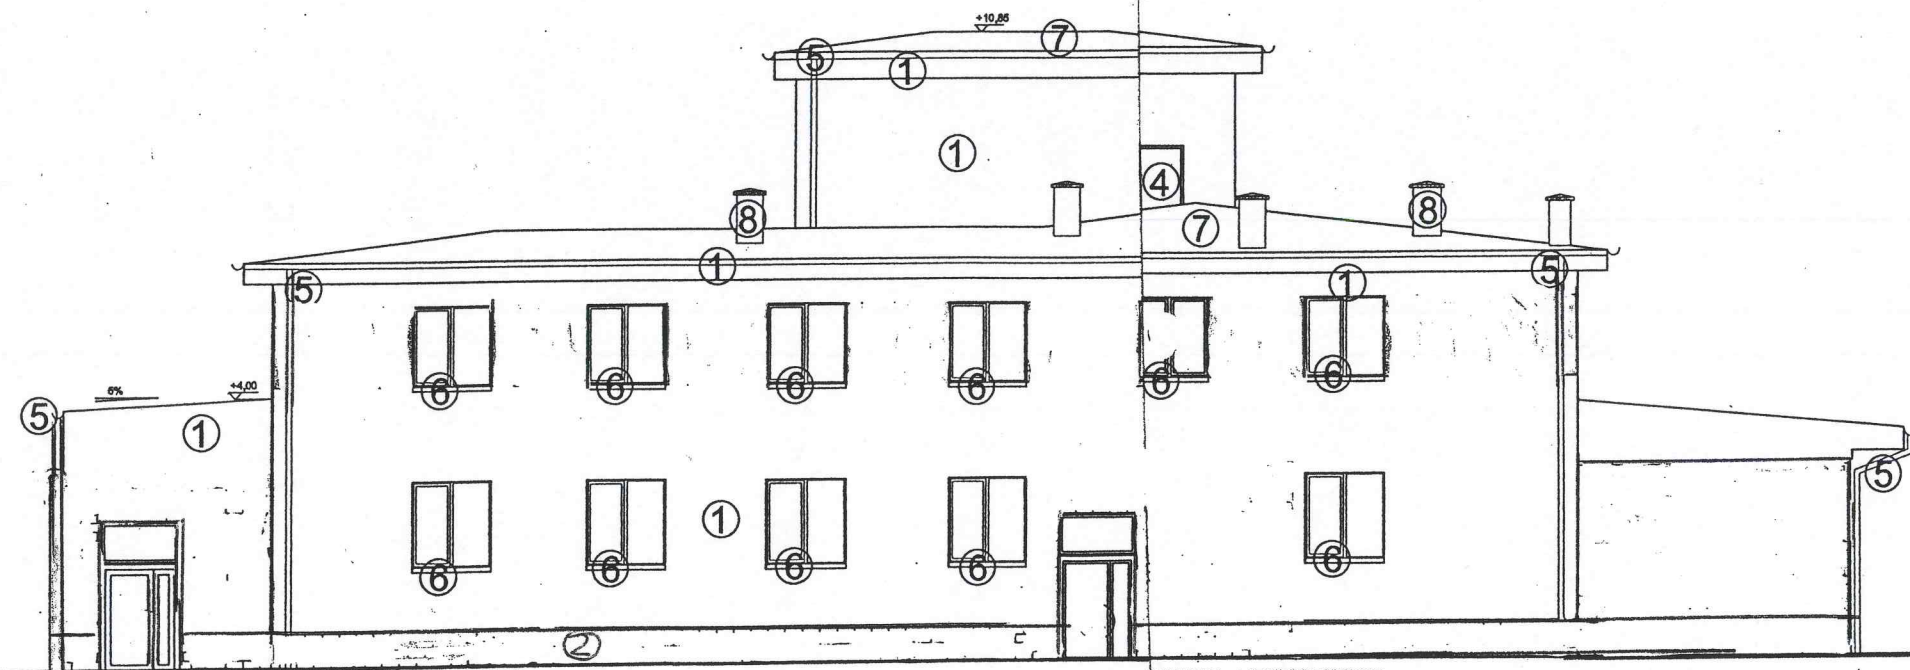

ELEWACJA POŁUDNIOWA

111

ELEWACJA ZACHODNIA

LEGENDA

- 1 tynk cienkowarstwowy kolor piaskowy
- 2 cokół tynk cienkowarstwowy kolor beżowy
- 3 stolarka drzwiowa nowa kolor brązowy
- 4 stolarka okienna PCW nowa kolor biały
- 5 obróbki blacharskie
- 6 parapety z blachy powlekanej kolor biały
- 7 pokrycie dachu papa termozgrzewalna

ELEWACJA WSCHODNIA

ELEWACJA PÓLNOCNA

LEGENDA

- 1 tynk cienkowarstwowy kolor piaskowy
- 2 cokół tynk cienkowarstwowy kolor beżowy
- 3 stolarka drzwiowa nowa kolor brązowy
- 4 stolarka okienna PCW nowa kolor biały
- 5 obróbki blacharskie
- 6 parapety z blachy powlekanej kolor biały
- 7 pokrycie dachu papa termozgrzewalna