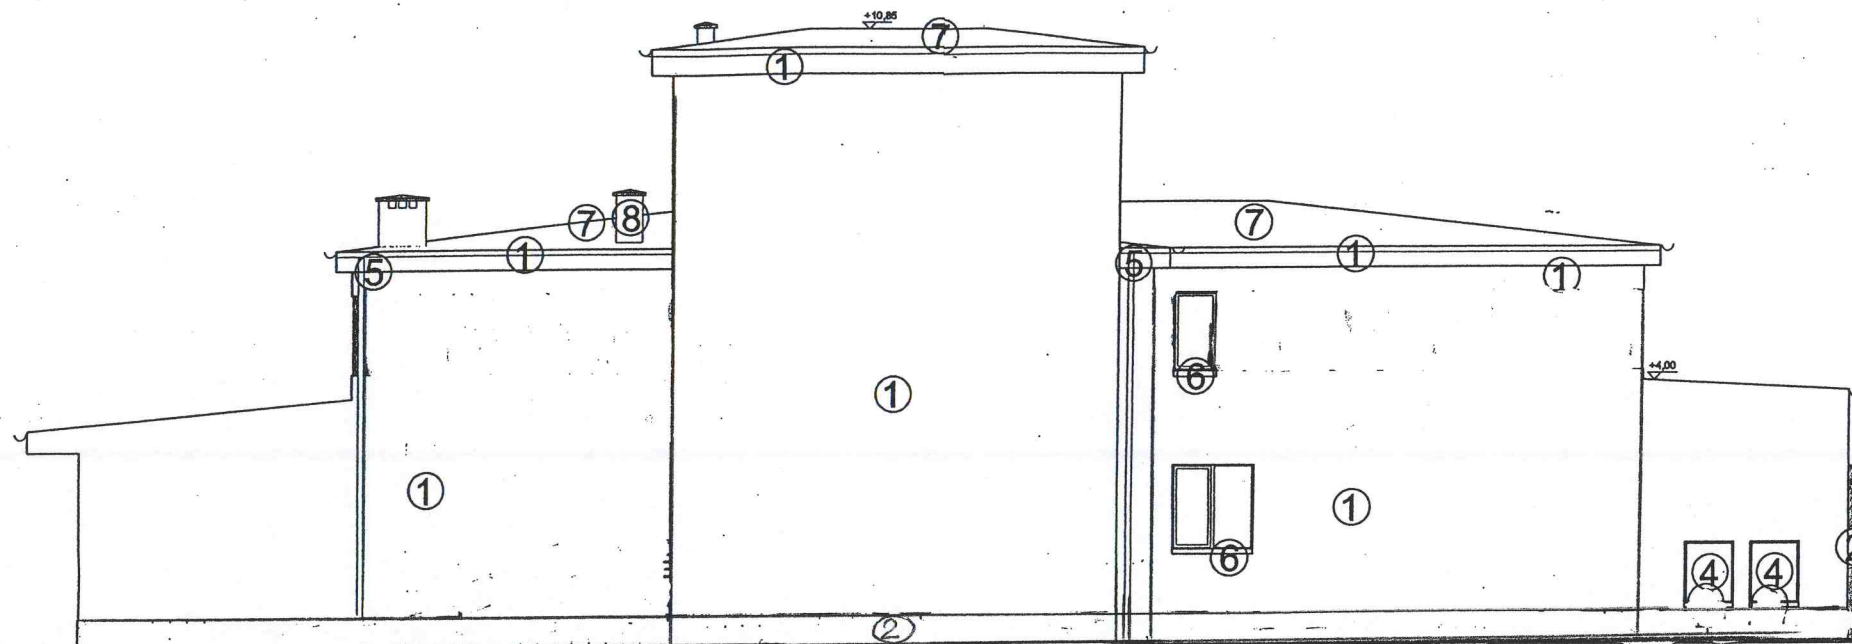

ELEWACJA POŁUDNIOWA

111

ELEWACJA ZACHODNIA

LEGENDA

- 1 tynk cienkowarstwowy kolor piaskowy
- 2 cokół tynk cienkowarstwowy kolor beżowy
- 3 stolarka drzwiowa nowa kolor brązowy
- 4 stolarka okienna PCW nowa kolor biały
- 5 obróbki blacharskie
- 6 parapety z blachy powlekanej kolor biały
- 7 pokrycie dachu papa termozgrzewalna

ELEWACJA WSCHODNIA

ELEWACJA PÓLNOCNA

LEGENDA

- 1 tynk cienkowarstwowy kolor piaskowy
- 2 cokół tynk cienkowarstwowy kolor beżowy
- 3 stolarka drzwiowa nowa kolor brązowy
- 4 stolarka okienna PCW nowa kolor biały
- 5 obróbki blacharskie
- 6 parapety z blachy powlekanej kolor biały
- 7 pokrycie dachu papa termozgrzewalna