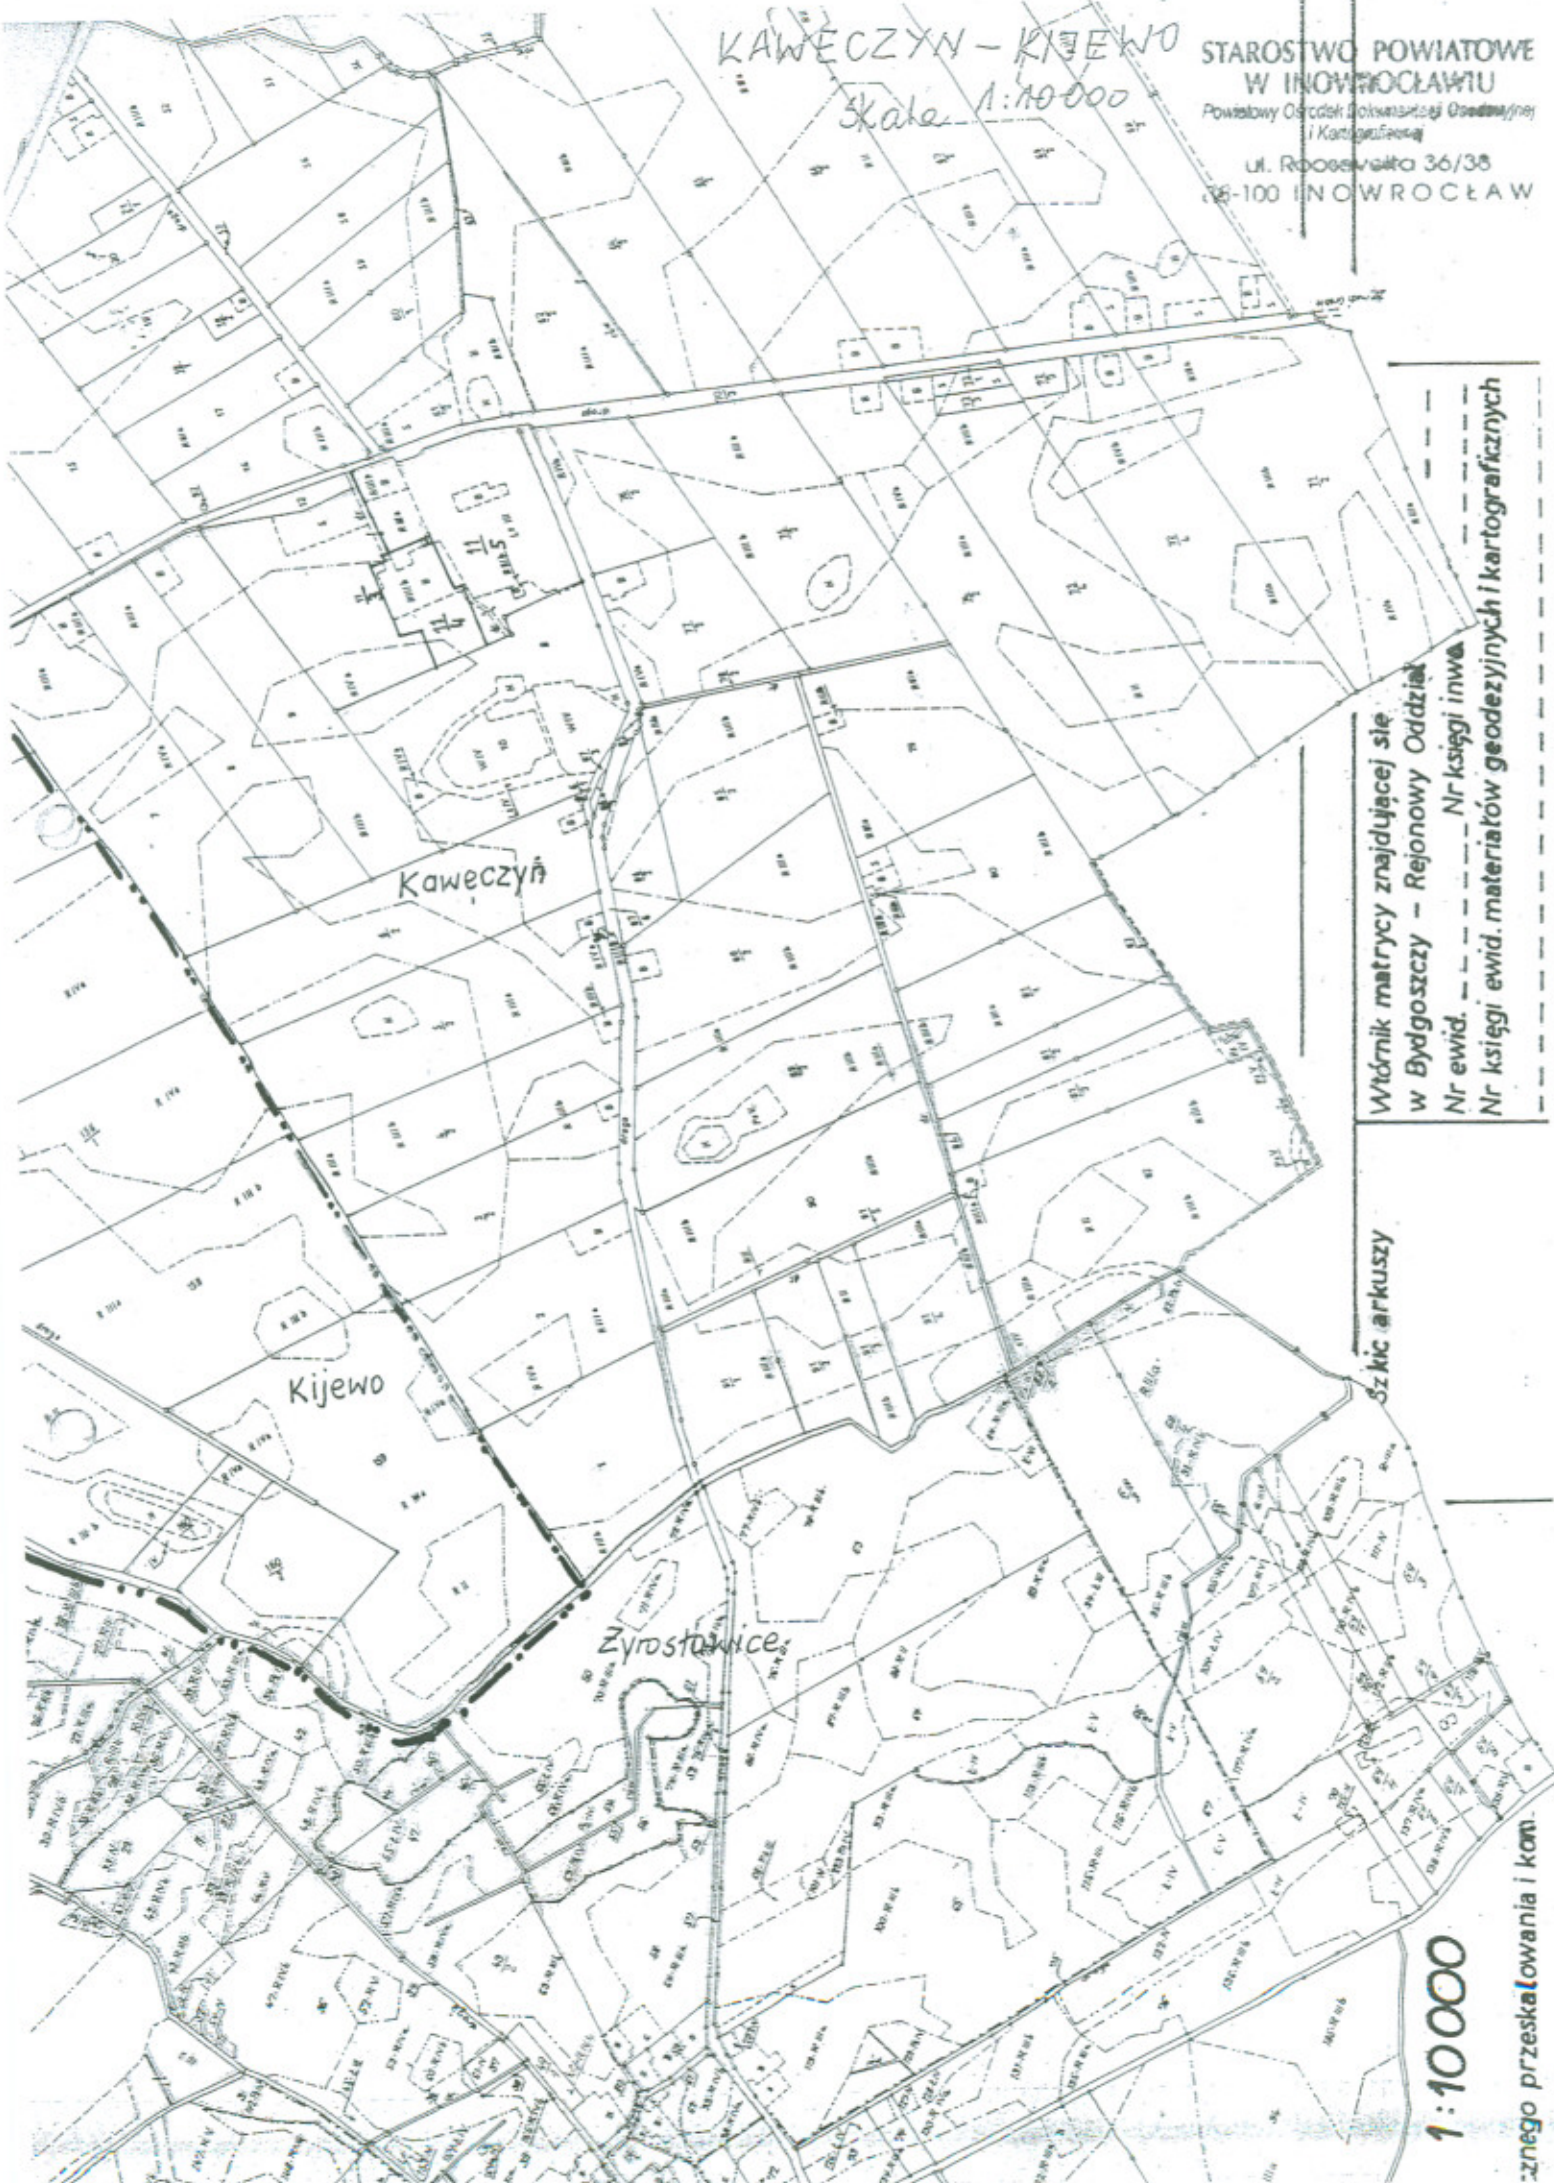

KAWĘCZYN - KIJEWO
Skala 1:10000

STAROSTWO POWIATOWE
W INOWROCŁAWIU
Powiatowy Oddział Dokumentacji Geodezyjnej
i Kartograficznej
ul. Roosevelta 36/38
16-100 INOWROCŁAW

Wódnik matrycy znajdującej się
w Bydgoszczy - Rejonowy Oddział
Nr ewid. - - - - - Nr księgi inwe
Nr księgi ewid. materiałów geodezyjnych i kartograficznych

Szkie arkuszy

1:10000

z nego przeskalowania i kom.