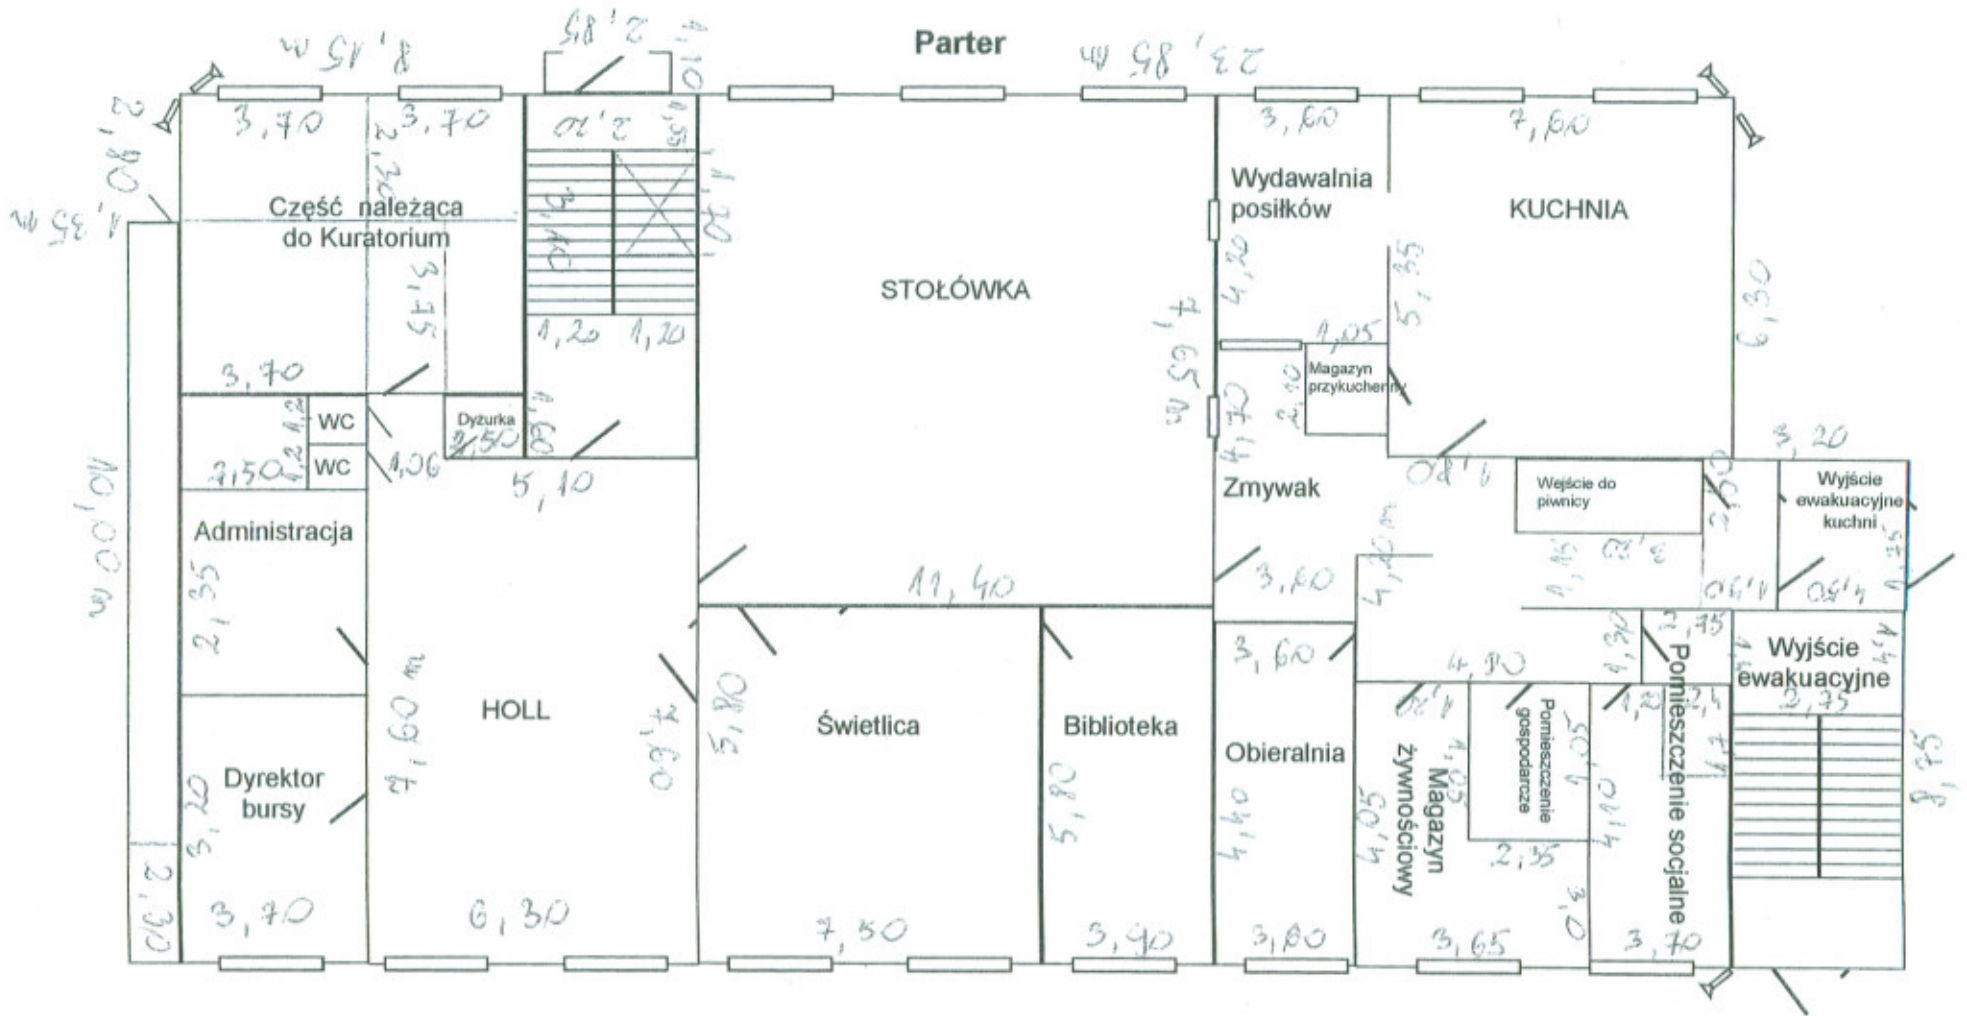

Zoś. Nr 1 plit 8 BURSA Szkoła Nr 1

Wymiary kopiska:
 długość - 41 m
 szerokość - 30 m

Zoś Nr 1 plk 8 Biurowca szkolna nr 1

Załącznik Nr 1 plan 8 Bursy szkolnej nr 1

II piętro

Zet. w-1 pl. 8 Bursę szkolna w-1

III piętro