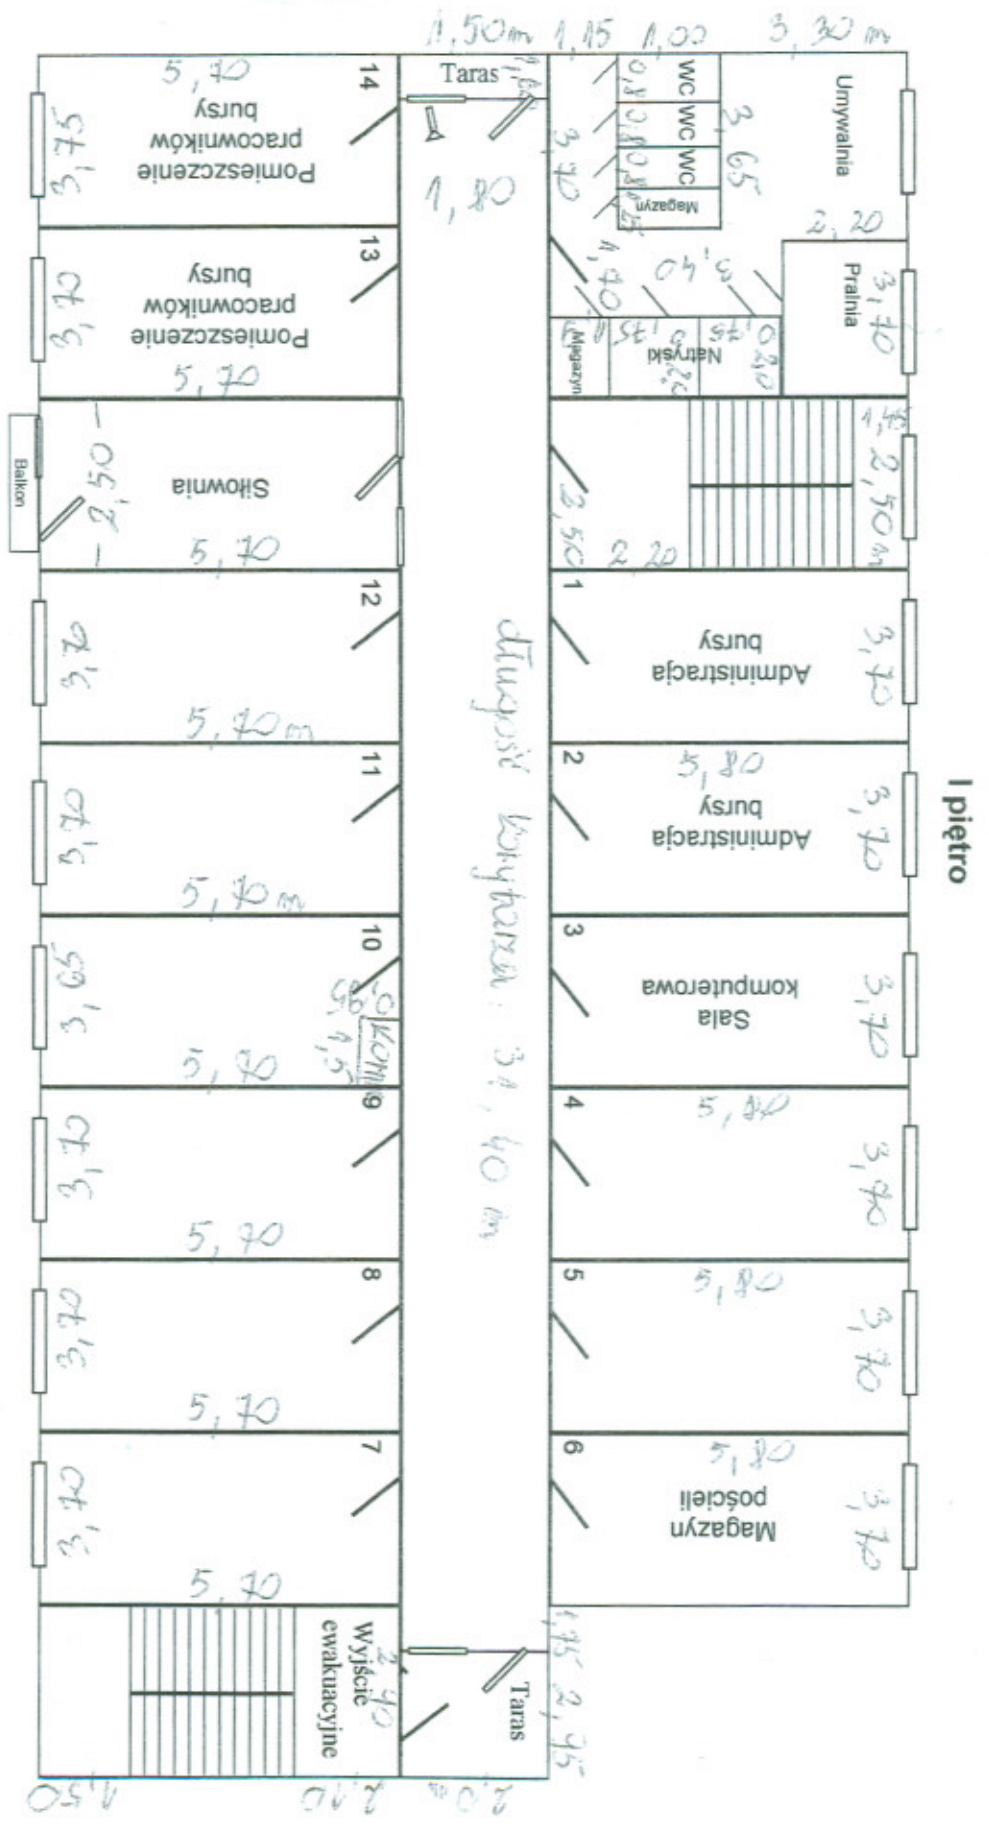

Zoś. Nr 1 plit 8 BURSA Szkoła Nr 1

Wymiary kopiska:
 długość - 41 m
 szerokość - 30 m

Zoś Nr 1 plk 8 Biurowca szkolna nr 1

Załącznik Nr 1 plan 8 Bursy szkolnej nr 1

II piętro

Zet. w-1 pl. 8 Bursę szkolna w-1

III piętro