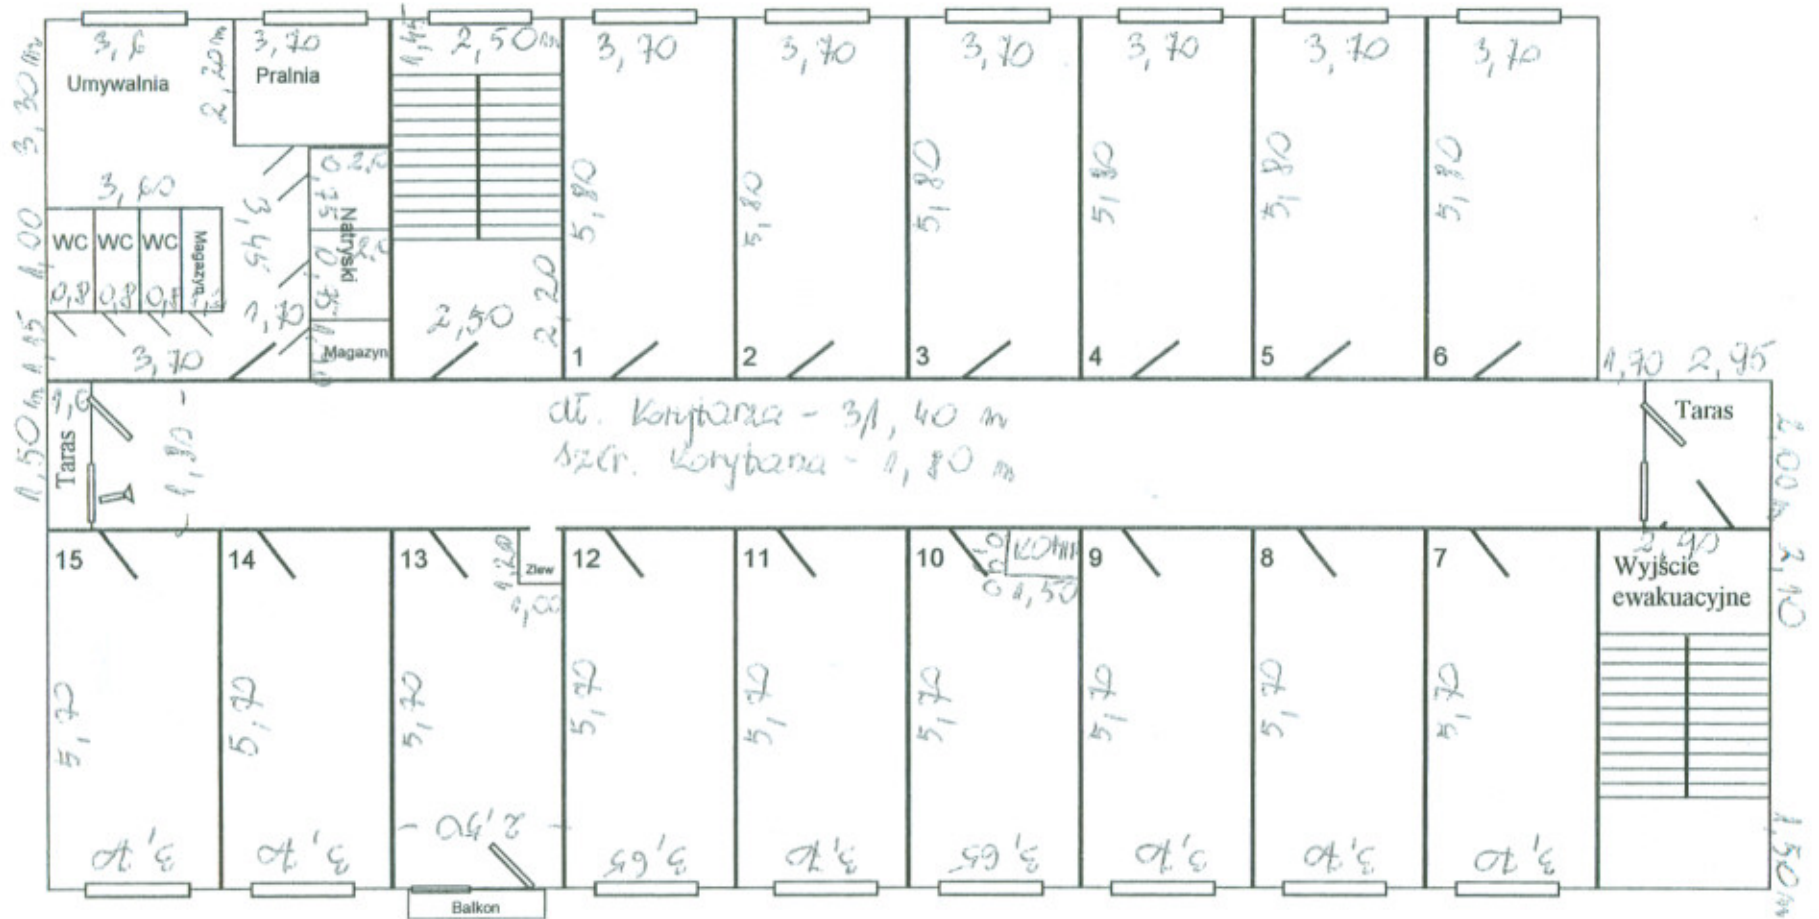

Zoś. Nr 1 plit 8 BURSA Szkoła Nr 1

Wymiary kopiska:
 długość - 41 m
 szerokość - 30 m

Zoś Nr 1 plk 8 Biurowca szkolna nr 1

Załącznik Nr 1 plan 8 Bursy szkolnej nr 1

II piętro

Zet. w-1 pl. 8 Bursę szkolna w-1

III piętro