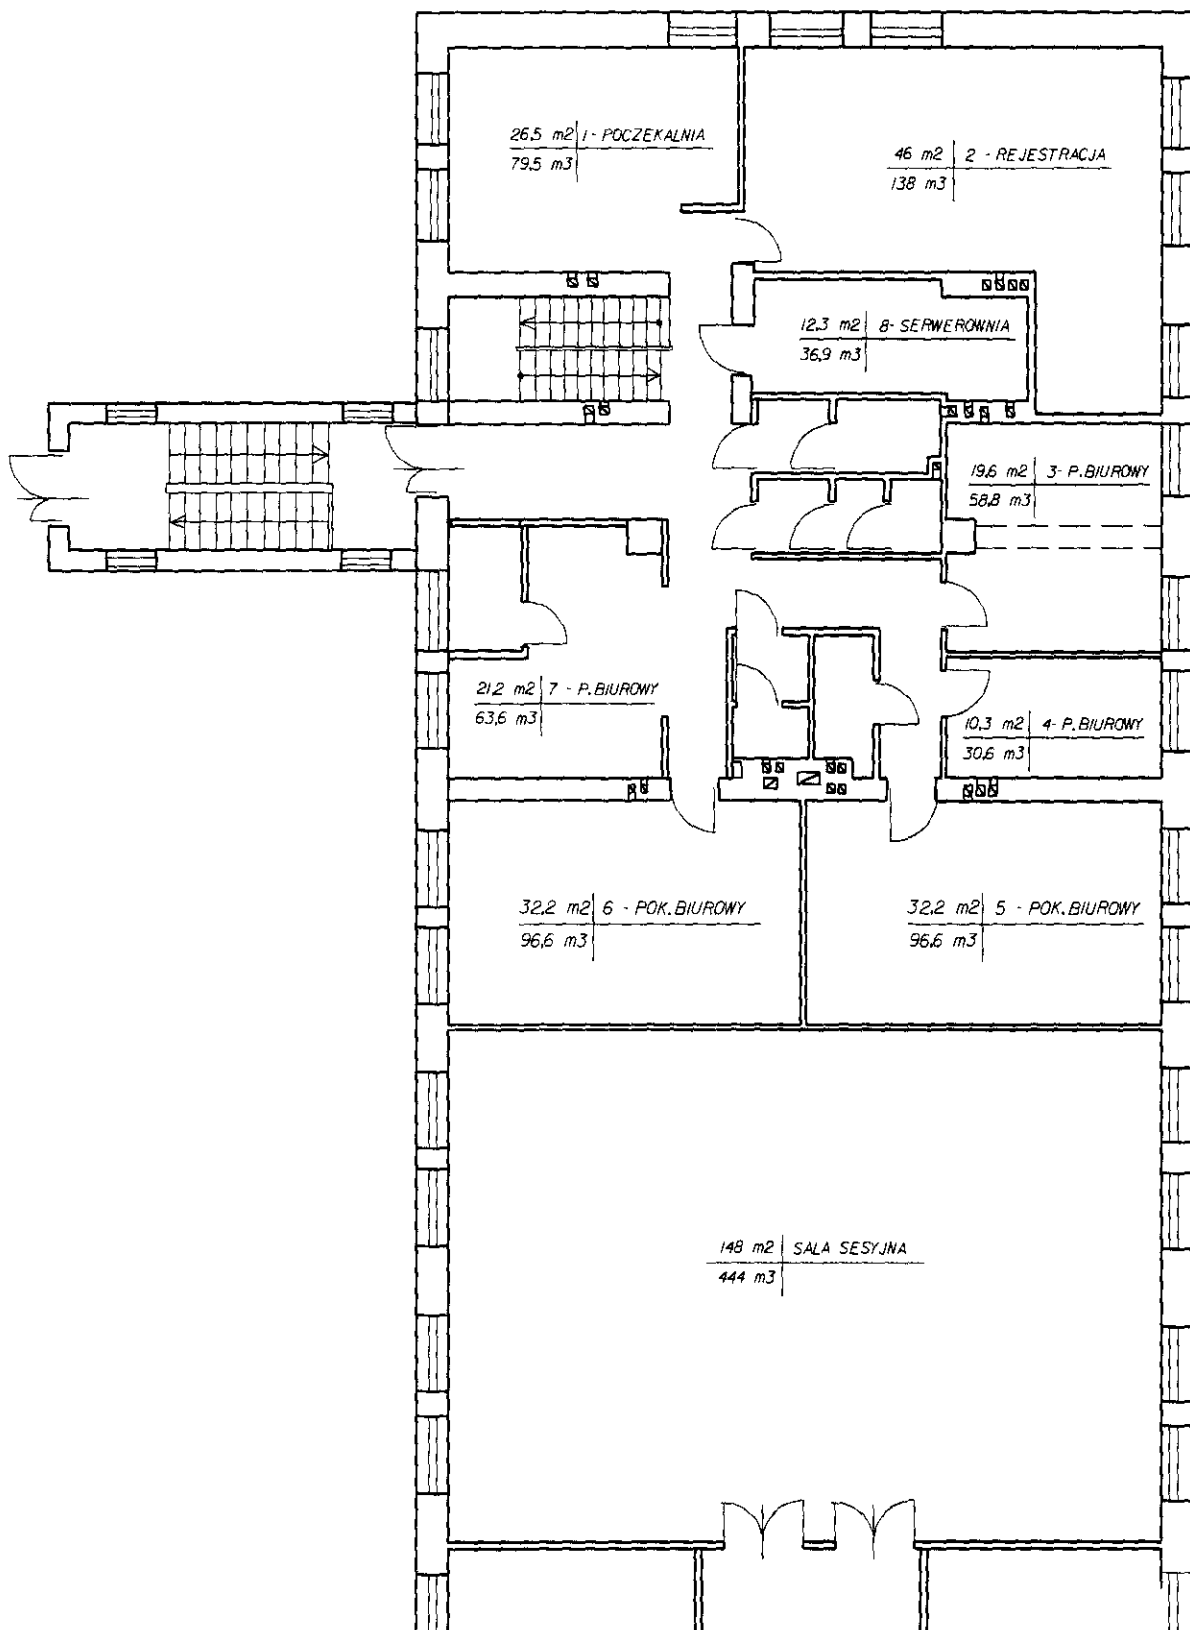

Przekwas

RZUT I PIĘTRA

SKALA 1:50

nr ewid. upr. KUR/0141/PO/S/06  
gazowych, wodociagowych i kanalizacyjnych  
instalacji i urzadzach cieplych, wentylacyjnych  
w tym instalacjach i urzadzach w zakresie

*Belmas*