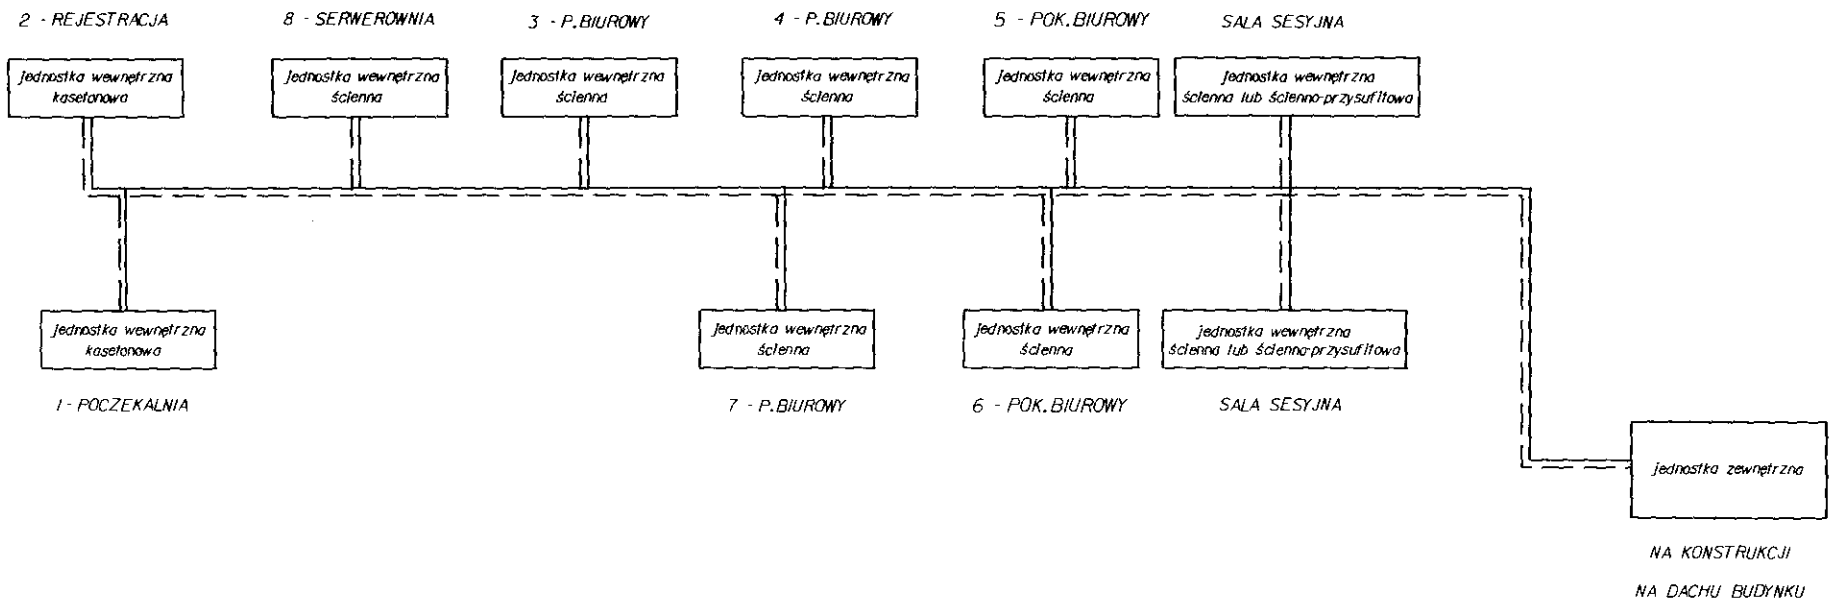

SCHEMAT KLIMATYZACJI W BUDYNKU BIUROWYM  
STAROSTWA POWITOWEGO W INOWROCŁAWIU  
PRZY UL. MĄTEWSKIEJ 17

mgr inż. Zdzisław Przekwas  
świadcząc usługi projektowania bez ograniczeń  
w szczególności instalacyjnej w zakresie sieci,  
instalacji i urządzeń ciepłych, wentylacyjnych,  
gazowych, wodociągowych i kanalizacyjnych  
nr ewid. upr. KUP/0141/POOS/06

Przekwas

RZUT I PIĘTRA

SKALA 1:50

nr ewid. upr. KUR/0141/PO/S/06  
gazowych, wodociagowych i kanalizacyjnych  
instalacji i urzadzach cieplych, wentylacyjnych  
w tym instalacjach i urzadzach w zakresie

*Belmas*