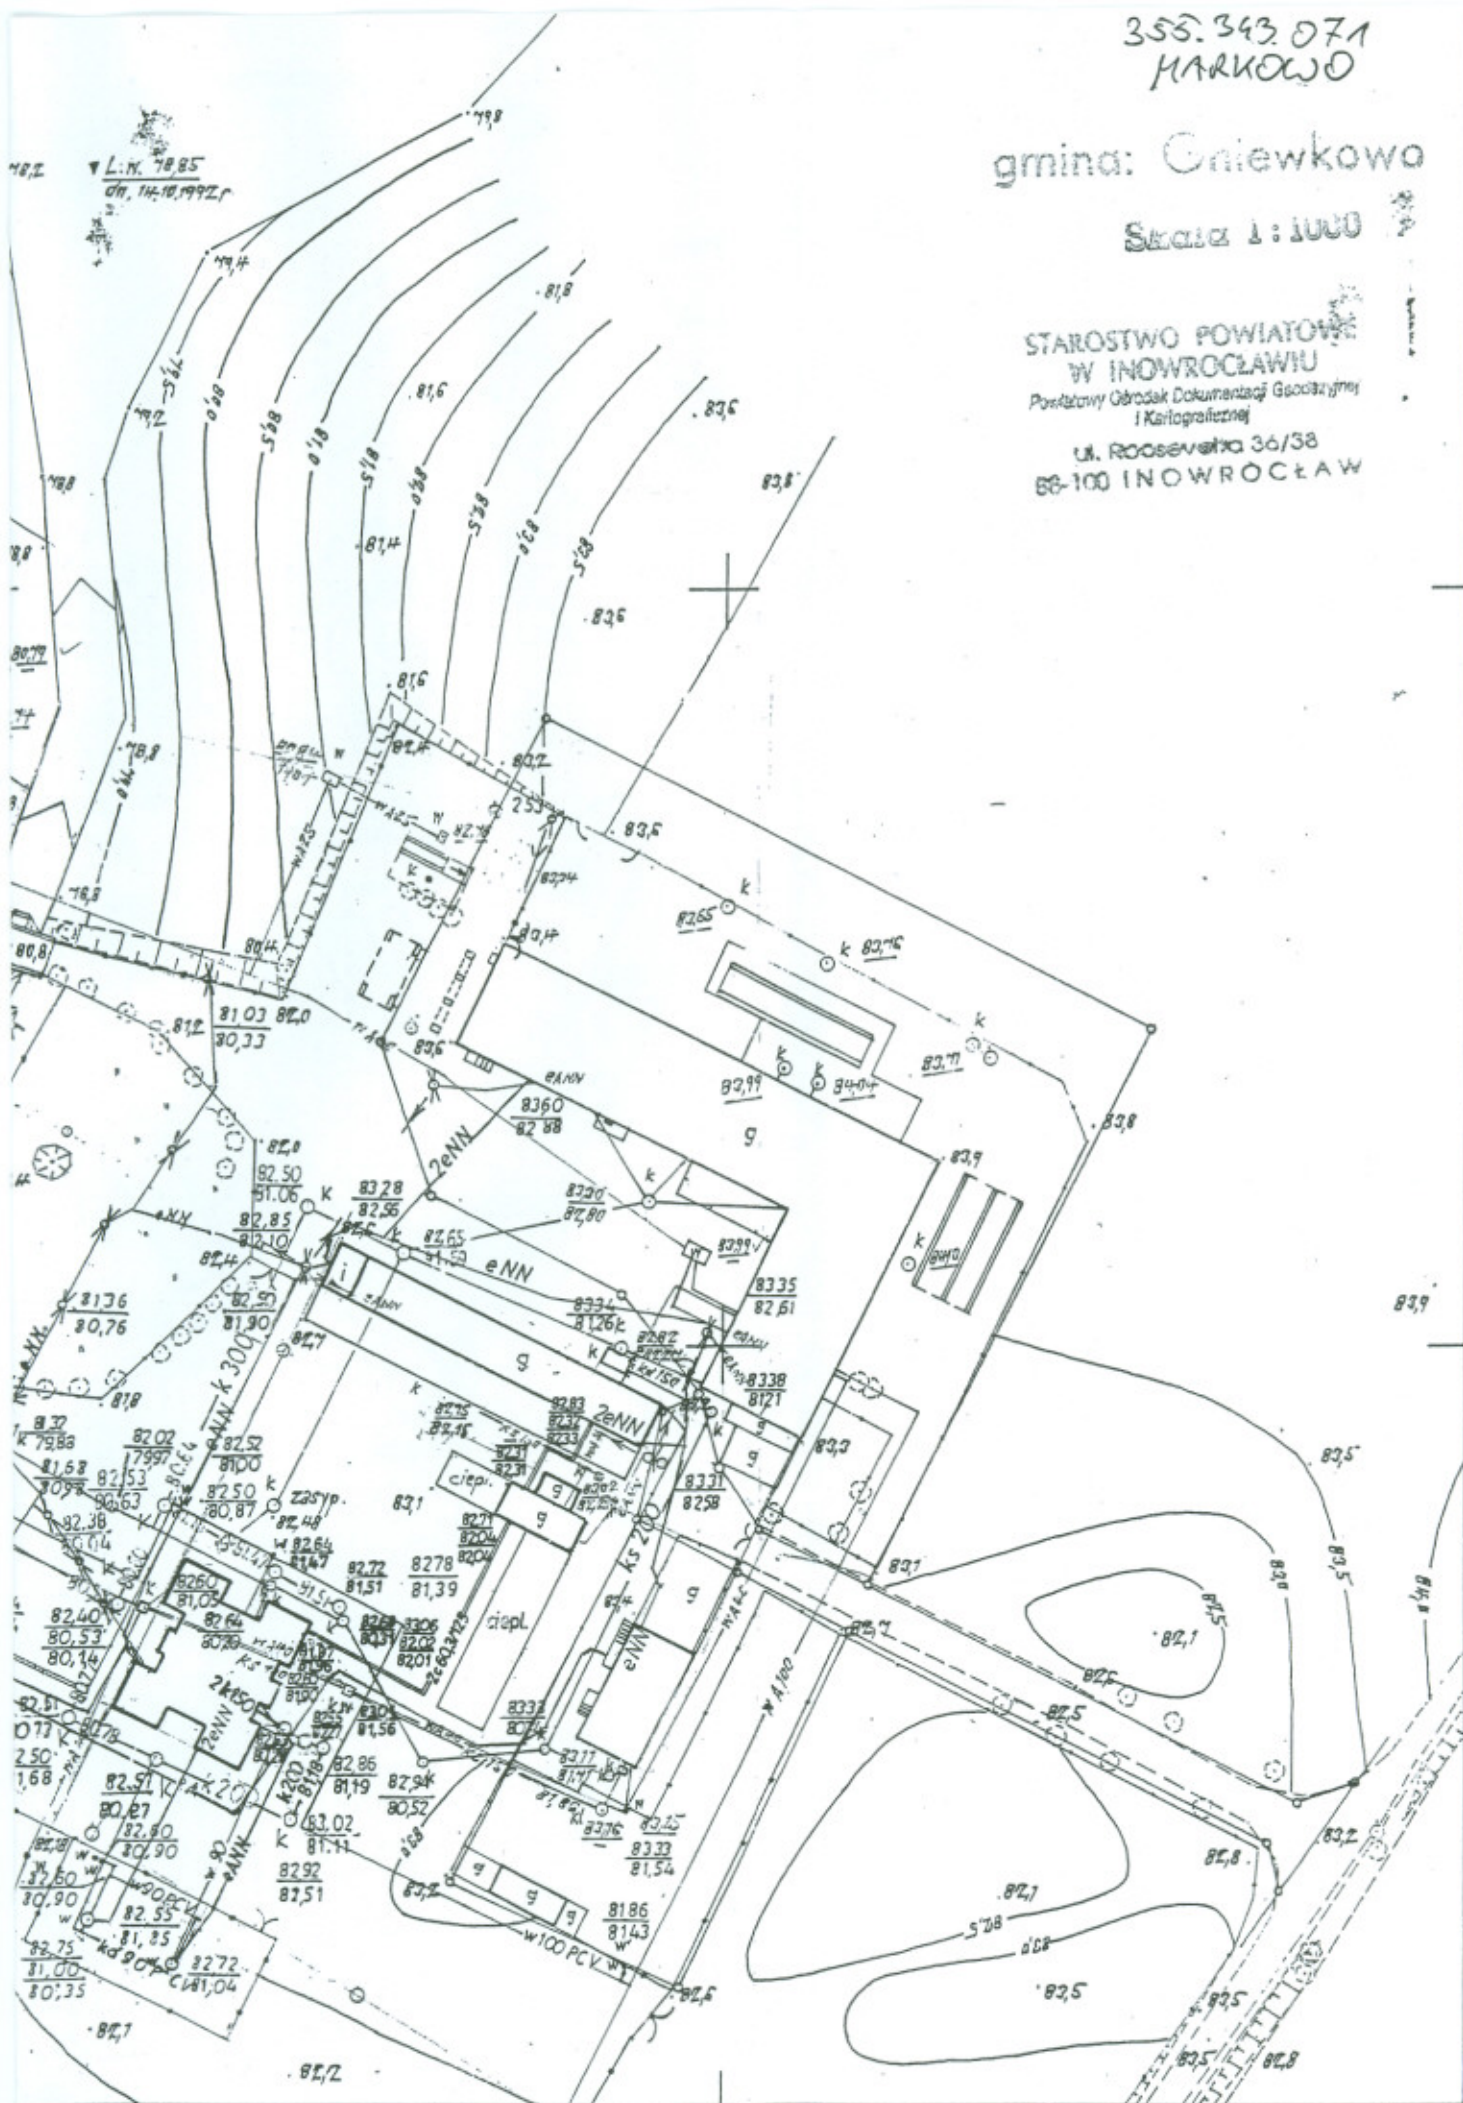

353.343.071
MARKOWO

gmina: Oniewkowo

Skala 1:1000

STAROSTWO POWIATOWE
W INOWROCŁAWIU

Podstawy Górnok Dokumentacji Geodezyjnej
i Kartograficznej

ul. Roosevelta 36/38
66-100 INOWROCŁAW

920904
288/92/ 242/92