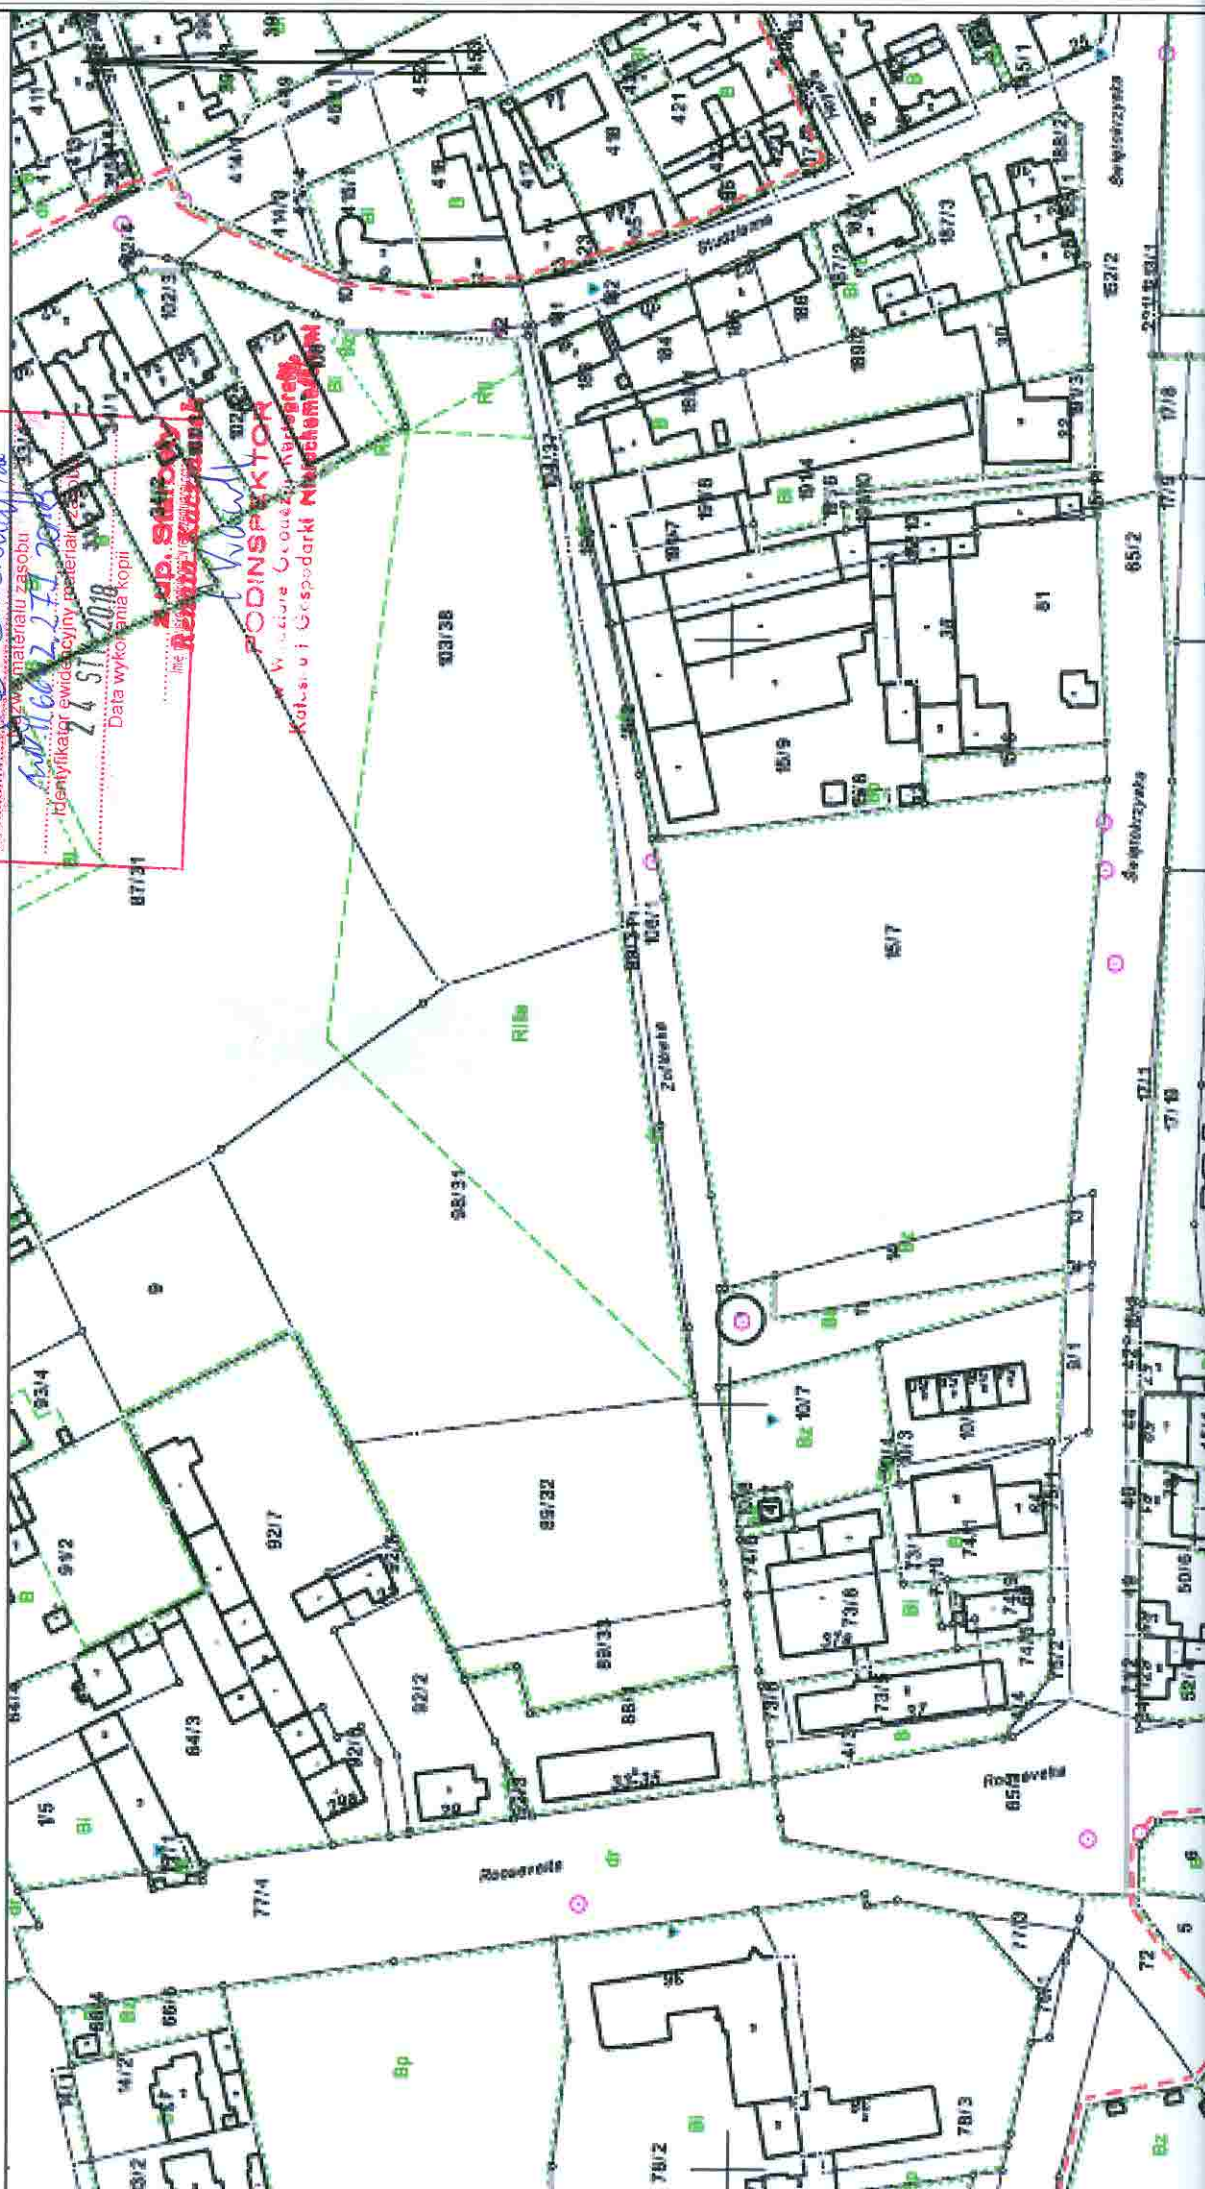

Województwo: kujawsko-pomorskie  
Jednostka ewidencyjna: Inowrocław-M  
Obręb: II  
Działka: ul. Niepodległości

**MAPA EWIDENCJI GRUNTÓW**  
**SKALA 1:2000**

Załącznik nr 1 do uchwały nr \_\_\_\_\_  
Rady Powiatu Inowrocławskiego  
z dnia \_\_\_\_\_

WYKONANIE PRZEZ  
**TAROSTA INOWROCLAWSKI**  
wzusta się zgodność niniejszej kopii z treścią materiału  
państwowego zasobu geodezyjnego i kartograficznego  
*mgr inż. Cui dery*  
Data wykonania kopii  
*26.05.2018*

Rozhova

Nacodapitel

Zapadne

pt. Bad Oeynhaus

Sporządził: (e) wydruk: Bartosz Mész