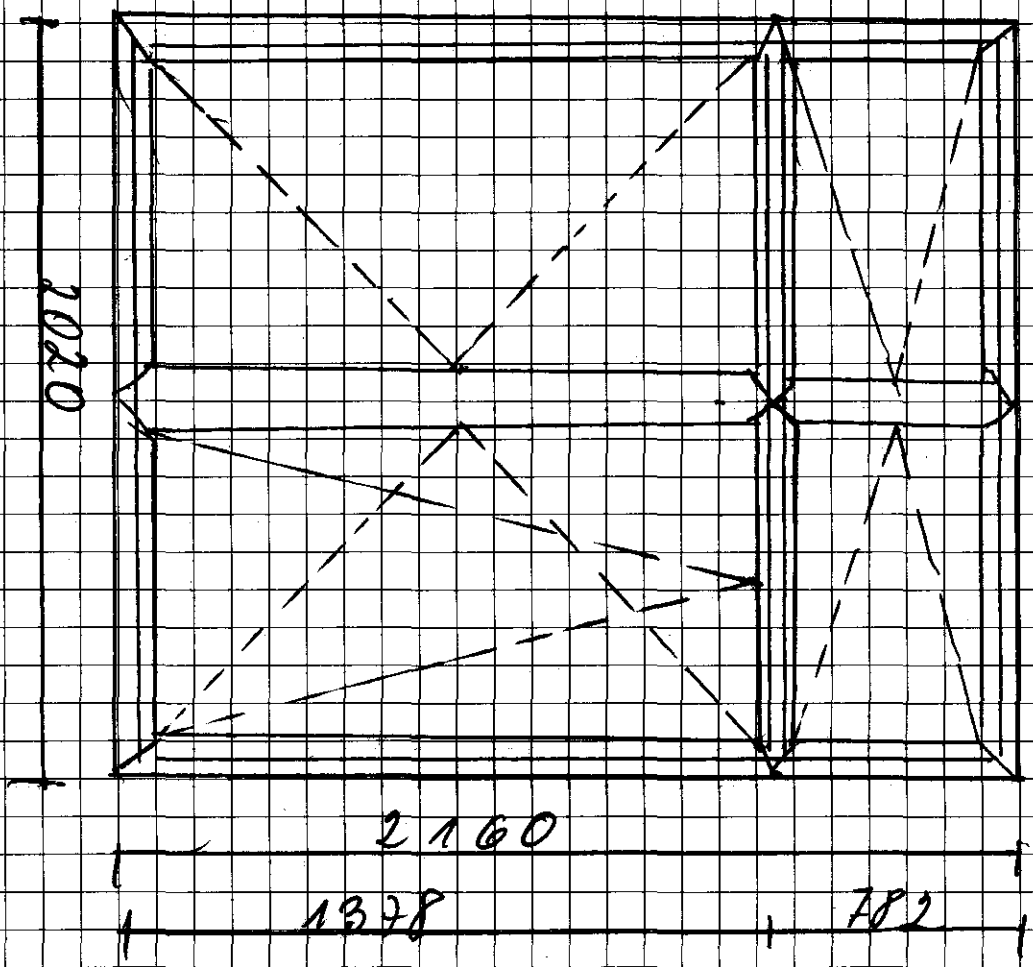

3. 2021. 51112

SEKIC OKNA.

K. Be. P. Nr. 3

W. DWORCOWA 25.

system - 5-cio kamrowy
 kolor - biały
 sekcja - E-N.O.
 parapet wewnętrzny - 30 cm
 kolor biały