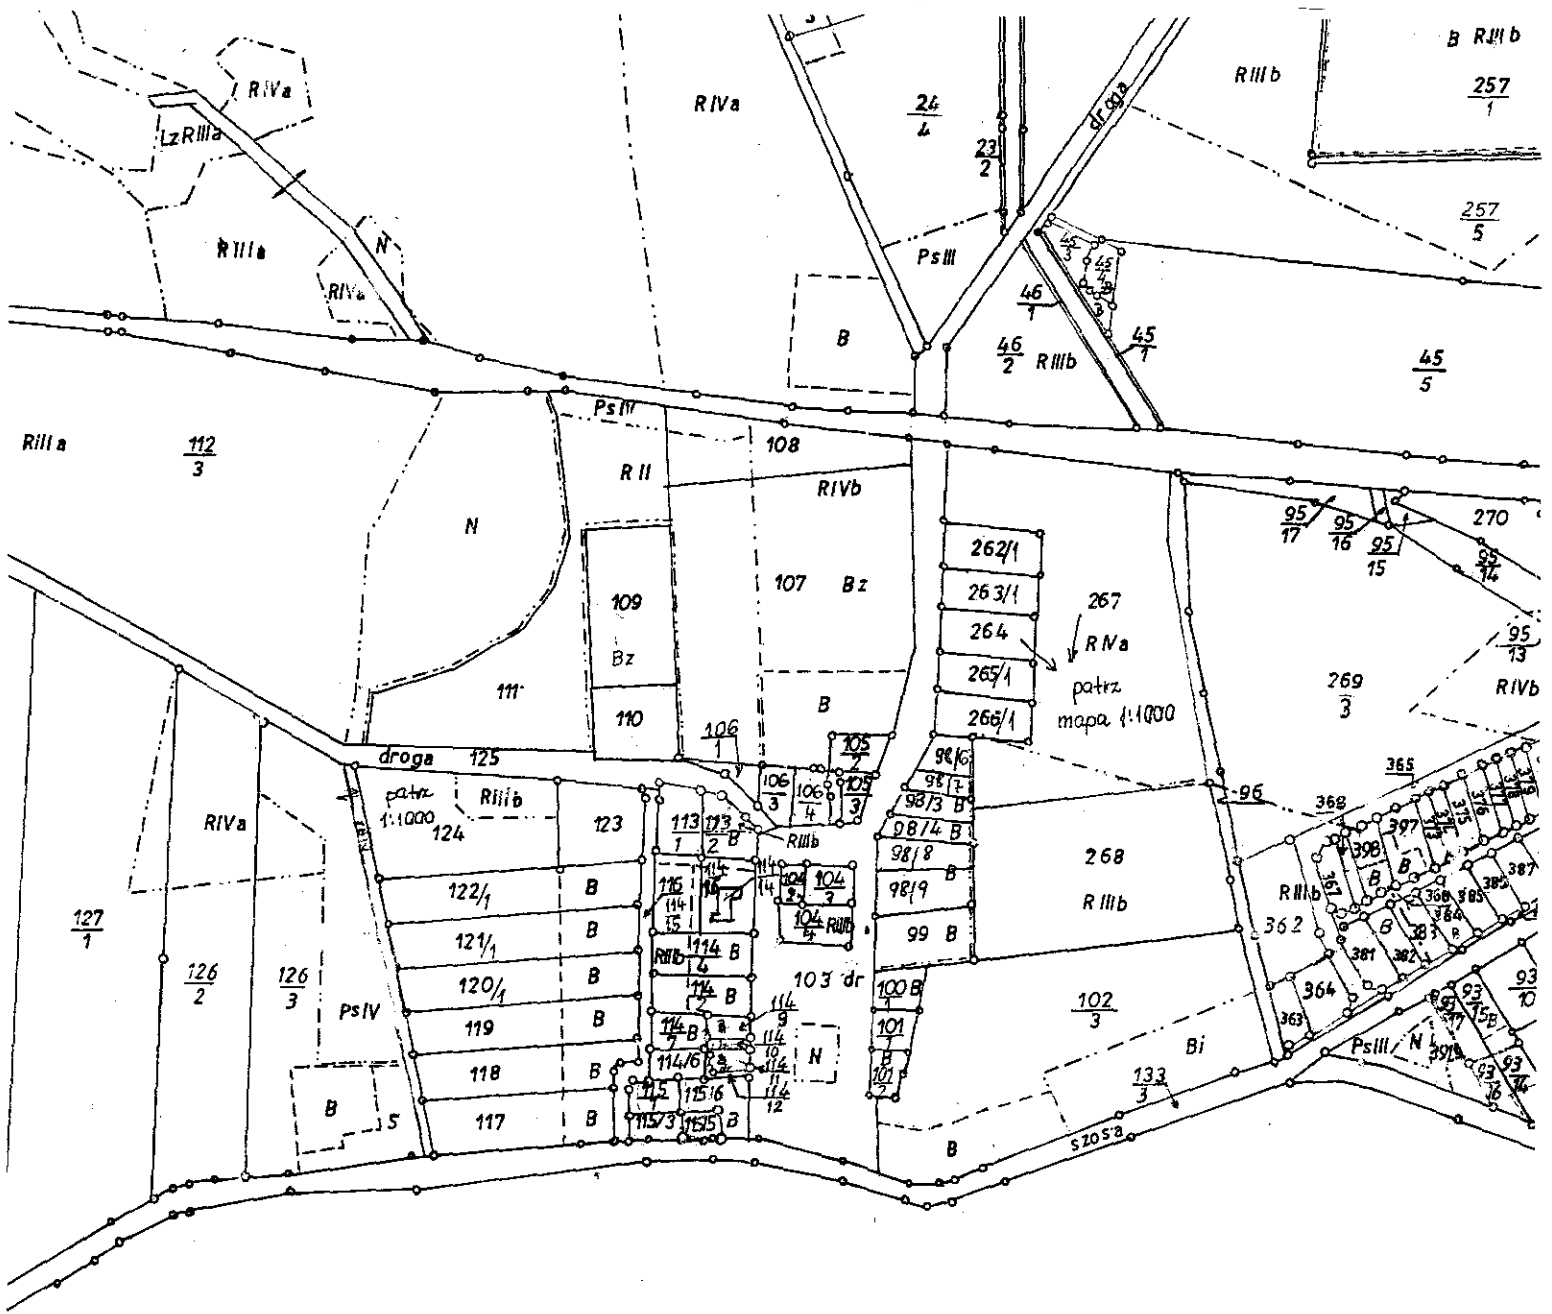

STAROSTWO POWIATOWE
W INOWROCŁAWIU
Powiatowy Ośrodek Dokumentacji Geodezyjnej
i Kartograficznej
88.77 ul. Roosevelt 36
88-100 INOWROCŁAW

gmina: Pakość
Skala 1:1000

Kościół

Arkusz 2

<p>Kościelec ark. 1</p> <p>skala 1:5000</p> <p>1:1000</p> <p>1:5000</p>	<p>gmina. Pokoń</p> <p>Urząd Gminy Pokoń W INOWROCŁAWIU Pracownia Geodezyjno-Terenowa (Dolnośląskie Biuro Geodezyjne) i Kartograficzne</p> <p>Mapa ewidencji gruntów 1:5000</p> <p>1. Osnowa</p>
---	---