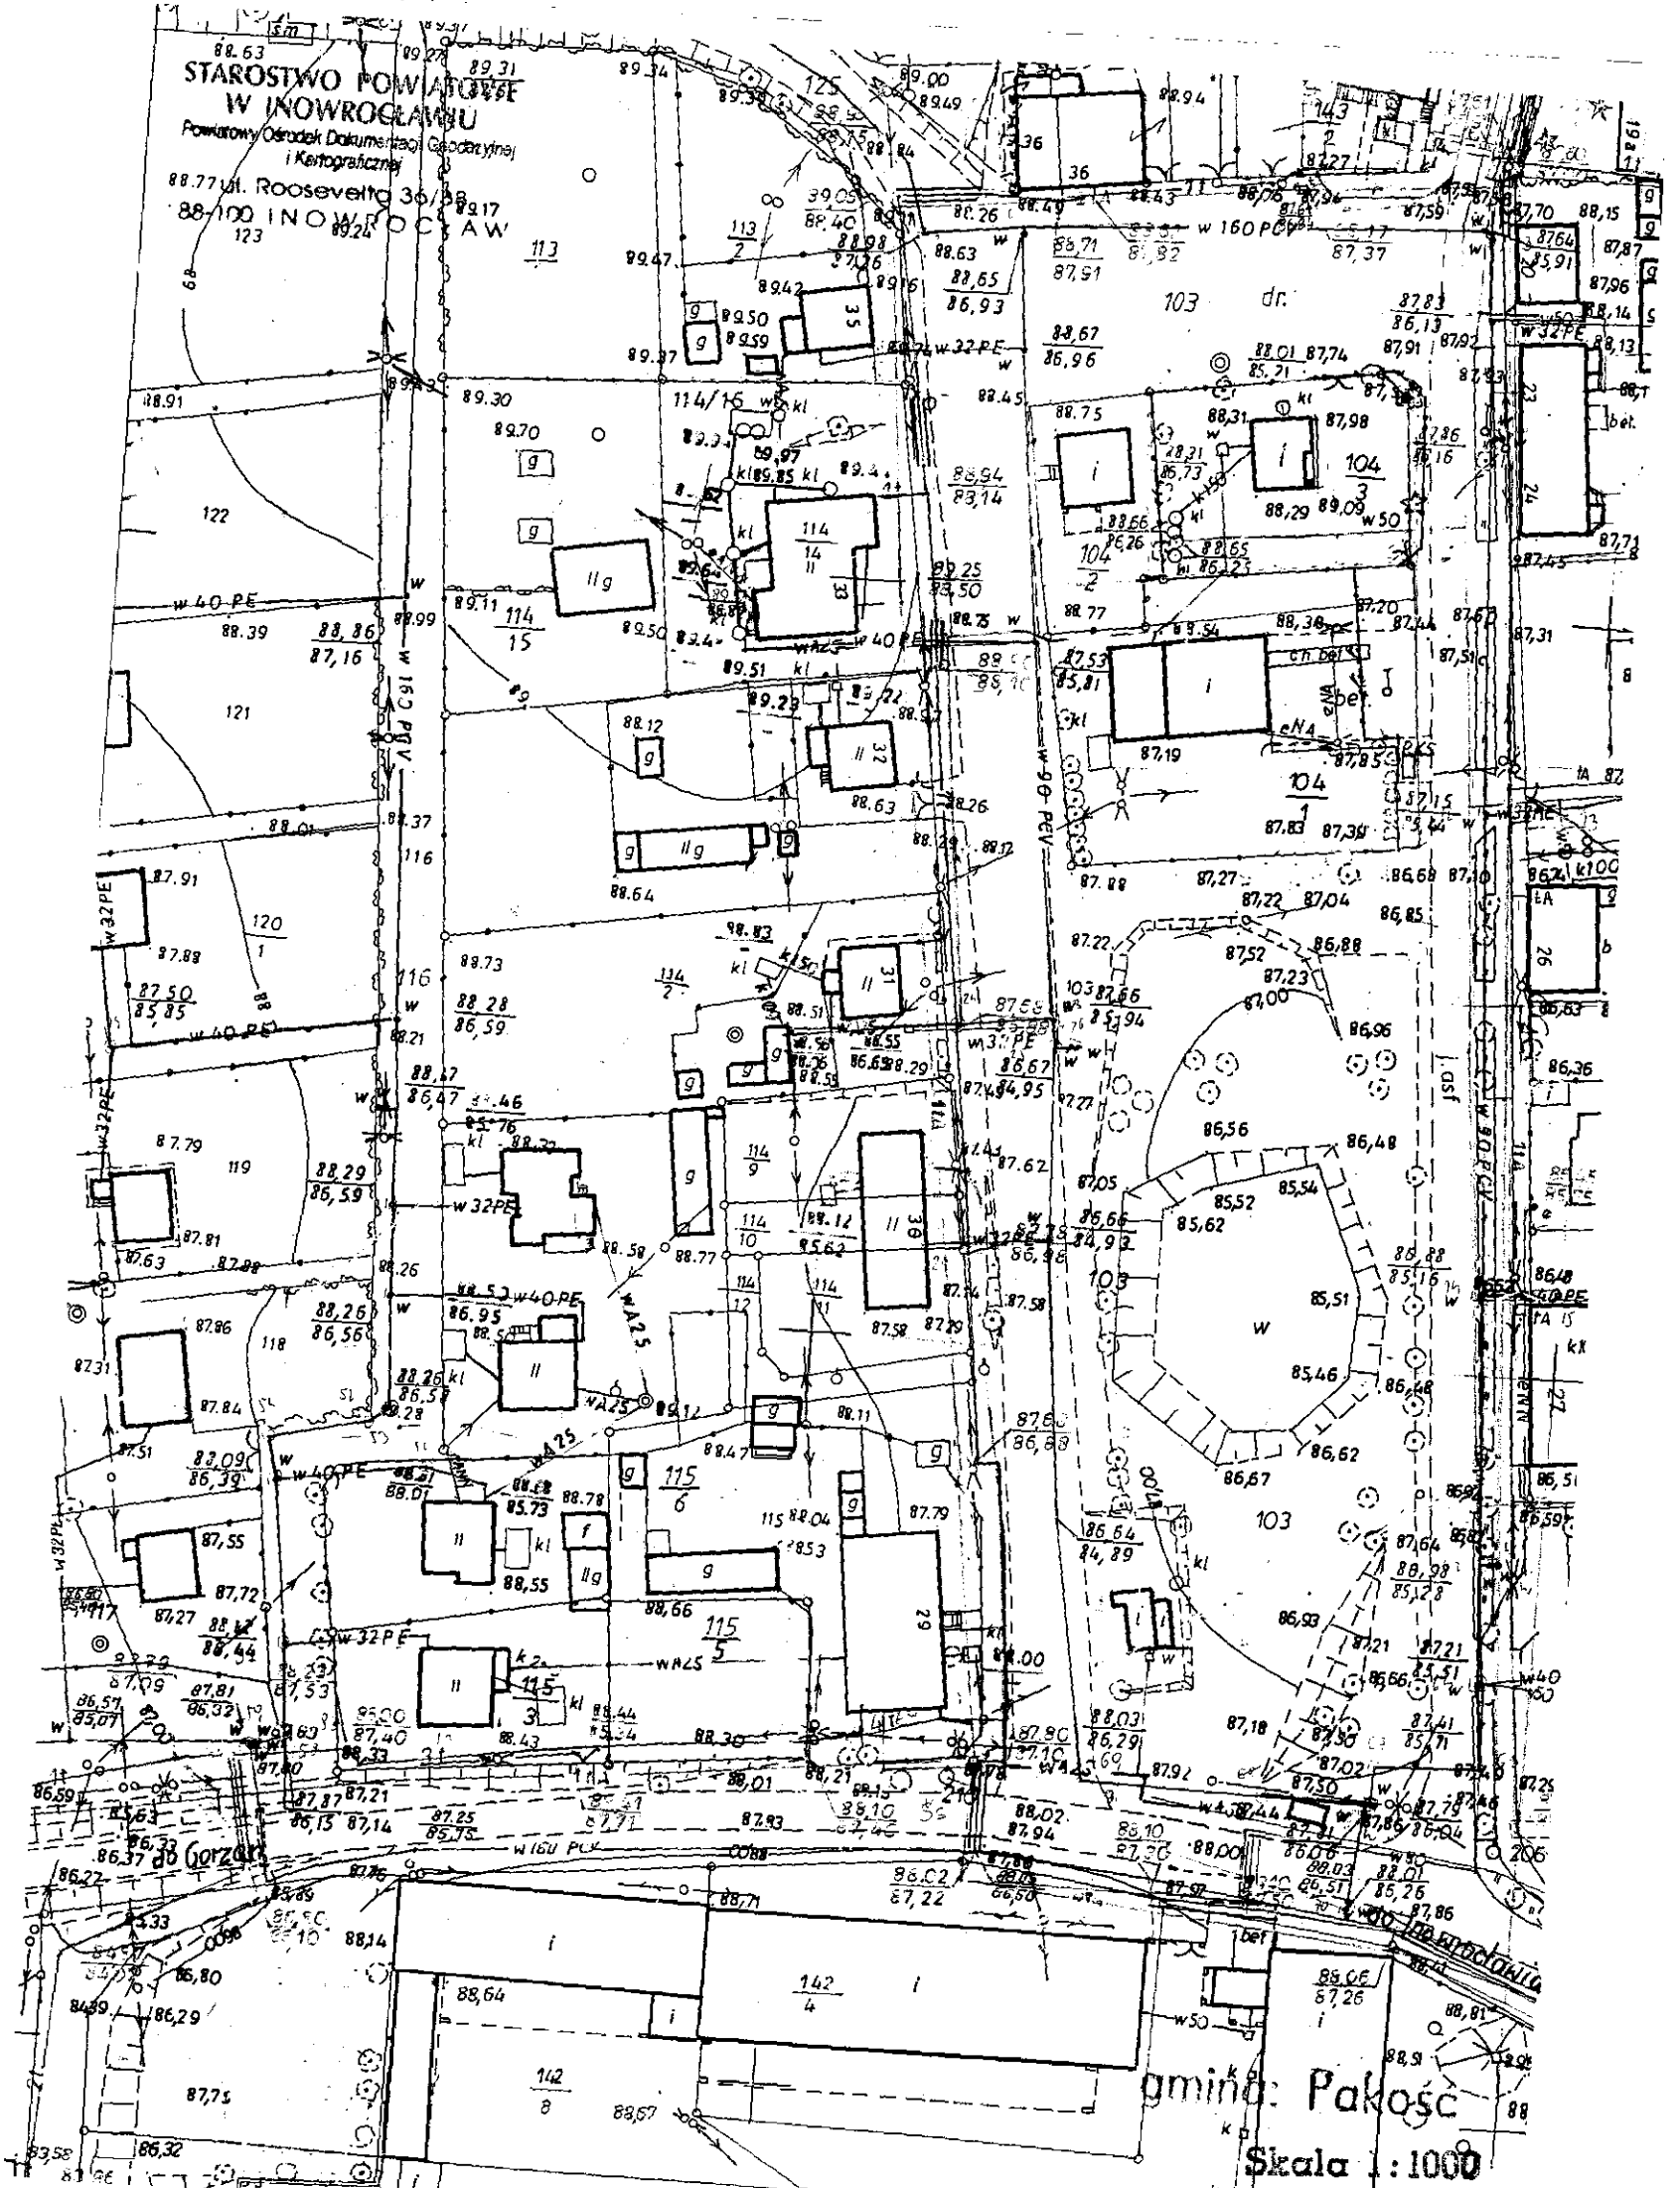

STAROSTWO POWIATOWE
W INOWROCŁAWIU
Powiatowy Ośrodek Dokumentacji Geodezyjnej
i Kartograficznej
88.77 ul. Roosevelt 36
88-100 INOWROCŁAW

gmina: Pakość
Skala 1:1000

Kościół

Arkusz 2

<p>Kościelec ark. 1</p> <p>skala 1:5000</p> <p>1:1000</p> <p>1:5000</p>	<p>gmina. Pokoń</p> <p>Urząd Gminy Pokoń W INOWROCŁAWIU Pracownia Geodezyjno-Terenowa (Dolnośląskie Biuro Geodezyjne) i Kartograficzne</p> <p>Mapa ewidencji gruntów 1:5000</p> <p>1. Osnowa</p>
---	---