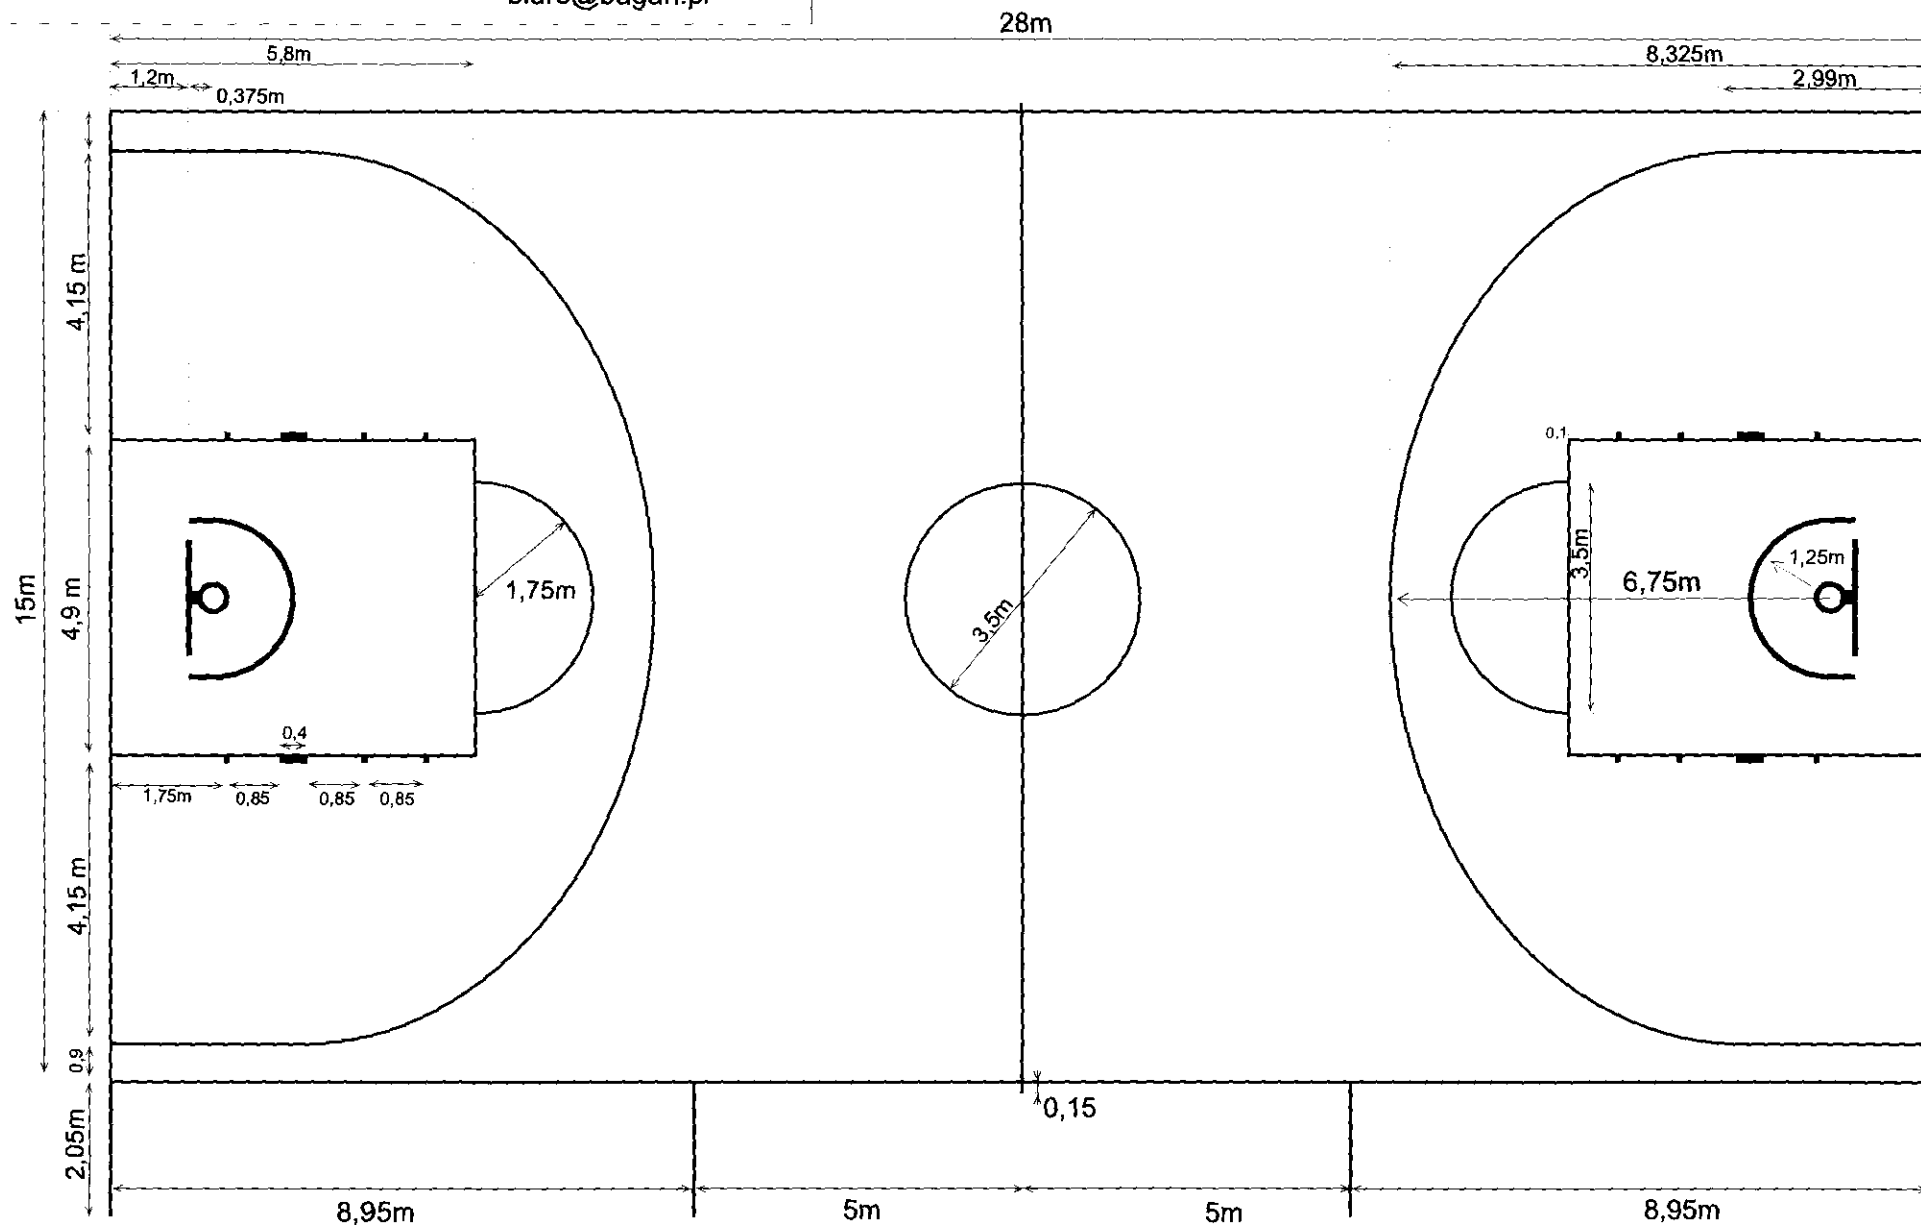

BAGAN

Spalice, ul. Warszawska 34
Oleśnica 56-400
tel./fax. 071 314-71-19
biuro@bagan.pl

Zet. Nr 5 olo SIWZ

Wymiary boiska do koszykówki

Piłkochwyty, ogrodzenia boisk - www.bagan.pl

Uwaga: grubość linii 5 cm.